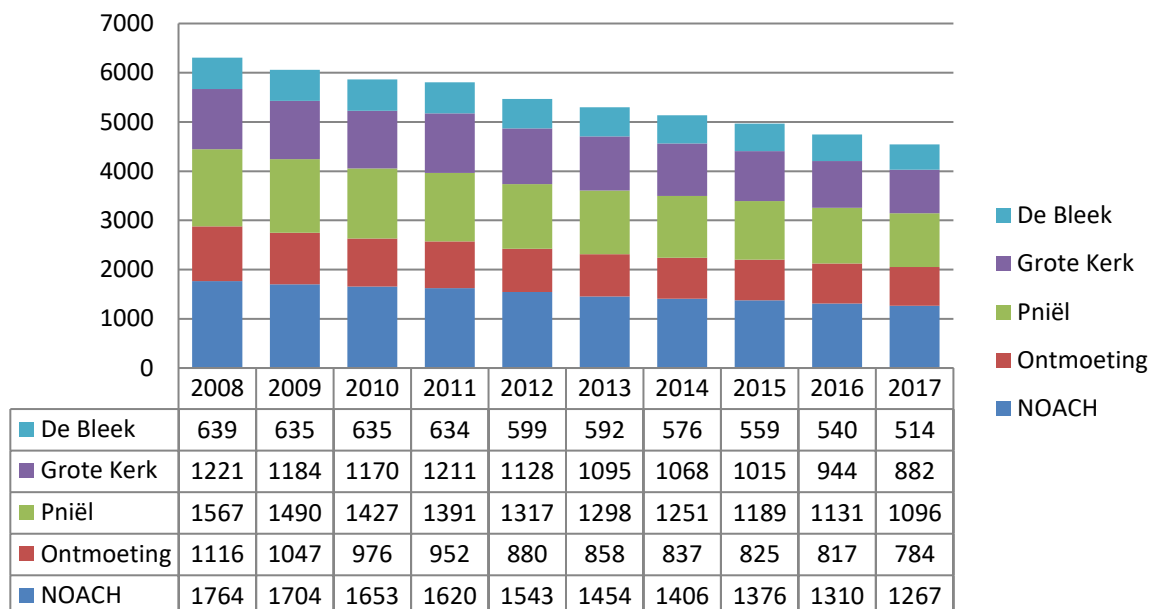

Totaal geregistreeerde leden Protestantse Gemeente Almelo 2008 - 2017